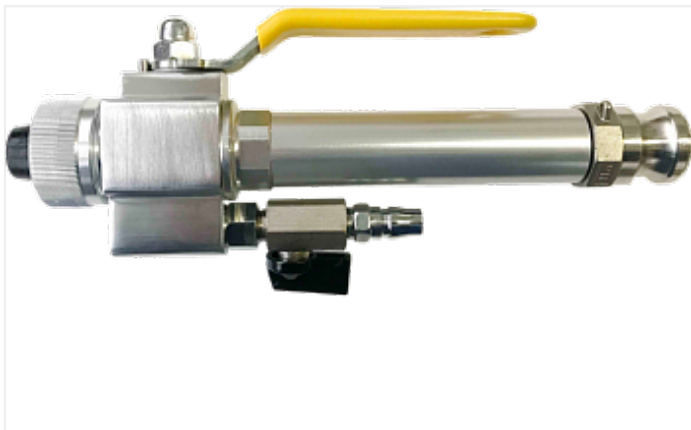

Коммерческое предложение от 26.04.24

**Растворный ствол ASPRO**Цена 1 шт. **20 160**
С НДС(20%), руб.**Характеристики**Артикул 101246
Модель Растворный ствол
ASPRO арт.101246**Комплектация****Описание****Доставка**